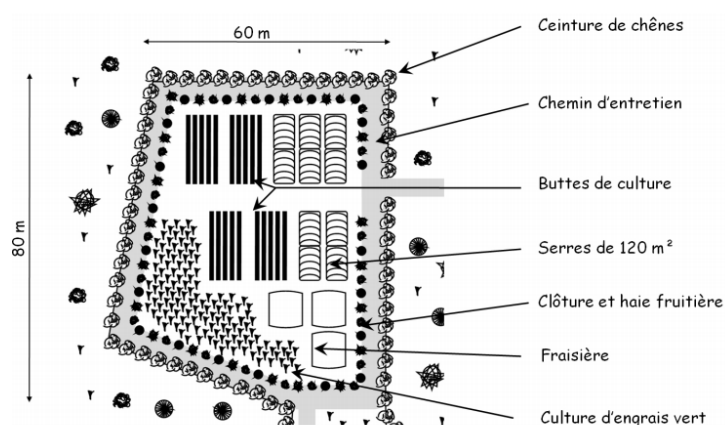

CAFÉ INSTALLATION

Rencontre collective de paysan-e-s et de futur-e-s paysan-e-s sur l'installation en agriculture

PERMALANDES

Jeudi 22 février 2018 de 16h à 18h accueilli par l'Association **LA GRAINE DES FORGES** 1280 chemin de Beyleou 40200 Pontenx-les-forges, en présence de paysan-e-s de l'association et de l'ADEAR des Landes