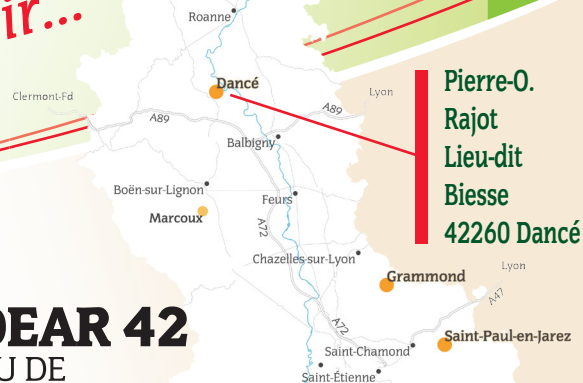

3^e Rencontres nationales Maïs Population

Dans la Loire (42) dans le cadre
de la Semaine des Semences Paysannes

13
septembre
2018

MATINÉE GRAND PUBLIC Jeudi 13/09 à Dancé

9 h 30 Accueil, présentation du groupe maïs
pop' et de la ferme de Pierre-Olivier Rajot
10 h - 12 h Ateliers sur parcelles :
variétés, semis, sélection, récolte,
égrenage-tri, matériel agricole,...
et échanges libres.

Participation libre

Pour
venir...

Pierre-O.
Rajot
Lieu-dit
Biesse
42260 Dancé

ADDEAR 42
RÉSEAU DE
L'AGRICULTURE
PAYSANNE

Nous contacter :

ADDEAR 42 - 4 bis rue Philibert Mottin 42110 FEURS
Elodie Butin, animatrice Agriculture Paysanne :
elodie.addear.42@orange.fr / 04 77 26 45 51